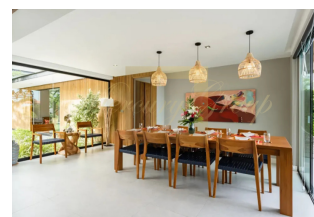

Вилла выполнена по высочайшему стандарту, украшена турецким травертином, камнем, индийским сланцем и европейскими конструкциями из древесины. Помимо пяти роскошных спален, две из которых находятся на верхнем этаже, на вилле спроектировано помещение для персонала с отдельной кухней и ванной. Общая жилая зона включает в себя гостиную, столовую на 8-10 гостей и современную европейскую кухню. Помещение дополнено сводчатыми потолками, панорамными окнами и вторым светом. Это визуально увеличивает пространство и стирает границы между домом и окружающей природой.