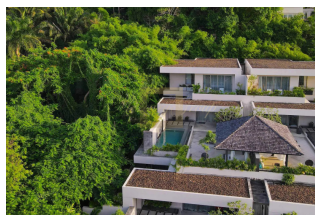

Элитный пентхаус в районе Лаян, 2 спальни, 367 кв.м. с видом на горы, море, бассейн, город

Таиланд, Пхукет

Цена:	€ 542 569
Тип объекта	Пентхаус
Рынок	Первичный
Спальни	2
Количество комнат	2
Площадь	367 м ²
Тип сделки	Продажа

Добро пожаловать в удостоенный множества наград отель The Pavilions Phuket, расположенный в 20 минутах езды от международного аэропорта Пхукета. Это ваш незабываемый отдых на одном из самых красивых островов Таиланда. Обширная территория курорта включает в себя апартамент и частные виллы, а также обширную отельную инфраструктуру, которая обеспечит вам комфортный отдых.