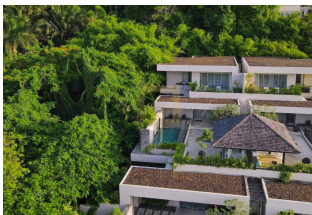

ID: TH-245-162812
WWW.MERCURYESTATE.COM
TEL./VIBER/WHATSAPP:
+37125772705

Элитный пентхаус в районе Лаян, 2 спальни, 367 кв.м. с видом на горы, море, бассейн, город

Таиланд, Пхукет

Цена:	€ 521 099
Тип объекта	Пентхаус
Рынок	Первичный
Спальни	2
Количество комнат	2
Площадь	367 м ²
Тип сделки	Продажа

Добро пожаловать в удостоенный множества наград отель The Pavilions Phuket, расположенный в 20 минутах езды от международного аэропорта Пхукета. Это ваш незабываемый отдых на одном из самых красивых островов Таиланда. Обширная территория курорта включает в себя апартамент и частные виллы, а также обширную отельную инфраструктуру, которая обеспечит вам комфортный отдых.