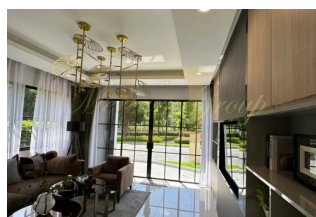

**Живописная вилла в районе Ко Каео, 4 спальни, 250 кв.м. с видом на сад, город**

*Таиланд, Пхукет*

<b>Цена:</b>	<b>€ 468 989</b>
<b>Тип объекта</b>	Дом
<b>Рынок</b>	Первичный
<b>Спальни</b>	4
<b>Количество комнат</b>	4
<b>Площадь земли</b>	350 м <sup>2</sup>
<b>Площадь</b>	250 м <sup>2</sup>
<b>Тип сделки</b>	Продажа

Среди тропической природы расположились двухэтажные отдельно стоящий дома. Размеры домов варьируются от 178м<sup>2</sup> до 248 м<sup>2</sup>, это подойдет как для маленькой, так и для большой семьи. Для каждого участка вы можете дополнительно выбрать и построить частный бассейн. На территории комплекса есть клубный дом с общим бассейном размером 5,25 x 22,25 м., фитнес центром, лобби и баром. Территорию окружают тропические растения, есть контроль доступа по ключ-карте, круглосуточная охрана и видеонаблюдение.