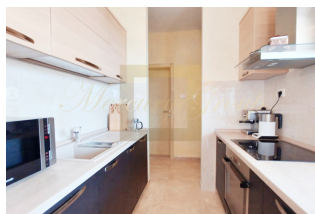

**Роскошный пентхаус в Бечичи с панорамным видом на море**

*Черногория, Будванская ривьера*

|                          |                    |
|--------------------------|--------------------|
| <b>Цена:</b>             | <b>€ 565 000</b>   |
| <b>Тип объекта</b>       | Квартира           |
| <b>Количество комнат</b> | 2                  |
| <b>Площадь</b>           | 265 м <sup>2</sup> |
| <b>Тип сделки</b>        | Продажа            |

Ощутите воплощение роскошной жизни в этом изысканном пентхаусе, расположенном в районе отеля Splendid в Бечичи. Детали недвижимости: Общая площадь: 265 м<sup>2</sup> Спальни: 2 Ванные комнаты: 2 Гараж: 1 Этот пентхаус — ваши ворота в идиллический морской образ жизни. С просторной террасы площадью 188 м<sup>2</sup> с собственной гидромассажной ванной вы можете насладиться захватывающим видом на Адриатическое море, не выходя из собственного дома. Из каждой комнаты есть возможность выйти на балкон с видом на море. Ключевая особенность: Современная бытовая техника Gorenje и полностью оборудованная кухня. Две элегантные ванные комнаты со сантехникой Villeroy & Boch. Ваш собственный гараж и кладовая в подвале. Непревзойденный вид на море Квартира находится всего в 160 м от моря. Этот пентхаус — больше, чем просто дом; это воплощение роскоши и изысканности. Не упустите возможность стать обладателем кусочка рая в Бечичи. Насладитесь прибрежной жизнью во всей красе!