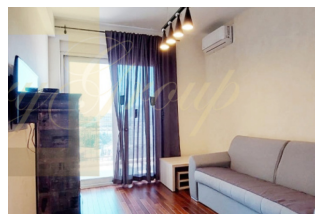

**Роскошный пентхаус в Бечичи с панорамным видом на море**

*Черногория, Будванская ривьера*

|                          |                    |
|--------------------------|--------------------|
| <b>Цена:</b>             | <b>€ 565 000</b>   |
| <b>Тип объекта</b>       | Квартира           |
| <b>Количество комнат</b> | 2                  |
| <b>Площадь</b>           | 265 м <sup>2</sup> |
| <b>Тип сделки</b>        | Продажа            |

Ощутите воплощение роскошной жизни в этом изысканном пентхаусе, расположенном в районе отеля Splendid в Бечичи. Детали недвижимости: Общая площадь: 265 м<sup>2</sup> Спальни: 2 Ванные комнаты: 2 Гараж: 1 Этот пентхаус — ваши ворота в идиллический морской образ жизни. С просторной террасы площадью 188 м<sup>2</sup> с собственной гидромассажной ванной вы можете насладиться захватывающим видом на Адриатическое море, не выходя из собственного дома. Из каждой комнаты есть возможность выйти на балкон с видом на море. Ключевая особенность: Современная бытовая техника Gorenje и полностью оборудованная кухня. Две элегантные ванные комнаты со сантехникой Villeroy & Boch. Ваш собственный гараж и кладовая в подвале. Непревзойденный вид на море Квартира находится всего в 160 м от моря. Этот пентхаус — больше, чем просто дом; это воплощение роскоши и изысканности. Не упустите возможность стать обладателем кусочка рая в Бечичи. Насладитесь прибрежной жизнью во всей красе!