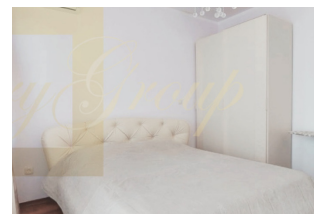

**Роскошный пентхаус в Бечичи с панорамным видом на море**

*Черногория, Будванская ривьера*

|                          |                    |
|--------------------------|--------------------|
| <b>Цена:</b>             | <b>€ 565 000</b>   |
| <b>Тип объекта</b>       | Квартира           |
| <b>Количество комнат</b> | 2                  |
| <b>Площадь</b>           | 265 м <sup>2</sup> |
| <b>Тип сделки</b>        | Продажа            |

Ощутите воплощение роскошной жизни в этом изысканном пентхаусе, расположенном в районе отеля Splendid в Бечичи. Детали недвижимости: Общая площадь: 265 м<sup>2</sup> Спальни: 2 Ванные комнаты: 2 Гараж: 1 Этот пентхаус — ваши ворота в идиллический морской образ жизни. С просторной террасы площадью 188 м<sup>2</sup> с собственной гидромассажной ванной вы можете насладиться захватывающим видом на Адриатическое море, не выходя из собственного дома. Из каждой комнаты есть возможность выйти на балкон с видом на море. Ключевая особенность: Современная бытовая техника Gorenje и полностью оборудованная кухня. Две элегантные ванные комнаты со сантехникой Villeroy & Boch. Ваш собственный гараж и кладовая в подвале. Непревзойденный вид на море Квартира находится всего в 160 м от моря. Этот пентхаус — больше, чем просто дом; это воплощение роскоши и изысканности. Не упустите возможность стать обладателем кусочка рая в Бечичи. Насладитесь прибрежной жизнью во всей красе!