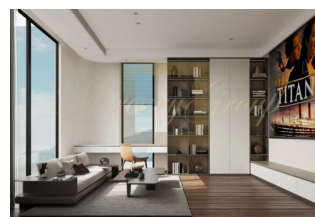

Резиденции для комфортного личного проживания на Пхукете. Вместе с тем виллы имеют высокий арендный потенциал для долгосрочной аренды. Все виллы с панорамным видом на горы и озеро. Виллы демонстрируют современный подход, воплощающий концепцию минимализма для создания просторных, лаконичных интерьеров, которые сочетаются с пышными холмами Маник. Виллы расположены в тихом живописном районе, в 3 минутах от основной дороги. Торговый центр Robinson в 10 минутах. Blue Tree - аквапарк и территория с ресторанами, детскими клубами в 10 минутах. Международные школы HeadStart и British в 15 минутах.