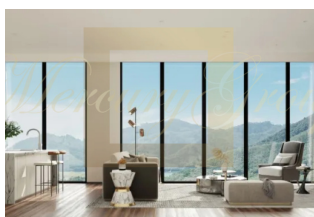

ID: TH-245-162770  
WWW.MERCURYESTATE.COM  
TEL./VIBER/WHATSAPP:  
+37125772705

**Великолепная вилла в районе Банг Тао, 6 спален, 691 кв.м. с видом на сад, горы, бассейн**

*Таиланд, Пхукет*

<b>Цена:</b>	<b>€ 1 767 634</b>
<b>Тип объекта</b>	Дом
<b>Рынок</b>	Первичный
<b>Спальни</b>	6
<b>Количество комнат</b>	6
<b>Площадь земли</b>	793 м <sup>2</sup>
<b>Площадь</b>	691 м <sup>2</sup>
<b>Тип сделки</b>	Продажа

Резиденции для комфортного личного проживания на Пхукете. Вместе с тем виллы имеют высокий арендный потенциал для долгосрочной аренды. Все виллы с панорамным видом на горы и озеро. Виллы демонстрируют современный подход, воплощающий концепцию минимализма для создания просторных, лаконичных интерьеров, которые сочетаются с пышными холмами Маник. Виллы расположены в тихом живописном районе, в 3 минутах от основной дороги. Торговый центр Robinson в 10 минутах. Blue Tree - аквапарк и территория с ресторанами, детскими клубами в 10 минутах. Международные школы HeadStart и British в 15 минутах.