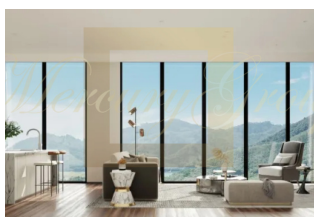

ID: TH-245-162770
WWW.MERCURYESTATE.COM
TEL./VIBER/WHATSAPP:
+37125772705

Великолепная вилла в районе Банг Тао, 6 спален, 691 кв.м. с видом на сад, горы, бассейн

Таиланд, Пхукет

Цена:	€ 1 697 688
Тип объекта	Дом
Рынок	Первичный
Спальни	6
Количество комнат	6
Площадь земли	793 м ²
Площадь	691 м ²
Тип сделки	Продажа

Резиденции для комфортного личного проживания на Пхукете. Вместе с тем виллы имеют высокий арендный потенциал для долгосрочной аренды. Все виллы с панорамным видом на горы и озеро. Виллы демонстрируют современный подход, воплощающий концепцию минимализма для создания просторных, лаконичных интерьеров, которые сочетаются с пышными холмами Маник. Виллы расположены в тихом живописном районе, в 3 минутах от основной дороги. Торговый центр Robinson в 10 минутах. Blue Tree - аквапарк и территория с ресторанами, детскими клубами в 10 минутах. Международные школы HeadStart и British в 15 минутах.