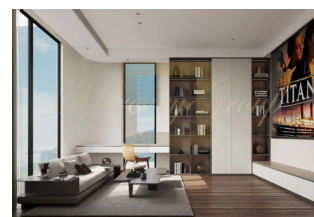

Резиденции для комфортного личного проживания на Пхукете. Вместе с тем виллы имеют высокий арендный потенциал для долгосрочной аренды. Все виллы с панорамным видом на горы и озеро. Виллы демонстрируют современный подход, воплощающий концепцию минимализма для создания просторных, лаконичных интерьеров, которые сочетаются с пышными холмами Маник. Виллы расположены в тихом живописном районе, в 3 минутах от основной дороги. Торговый центр Robinson в 10 минутах. Blue Tree - аквапарк и территория с ресторанами, детскими клубами в 10 минутах. Международные школы HeadStart и British в 15 минутах.