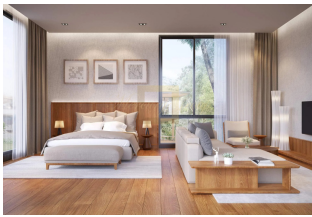

ID: TH-245-162765  
WWW.MERCURYESTATE.COM  
TEL./VIBER/WHATSAPP:  
+37125772705

**Стильная вилла в районе Банг Тао,  
5 спален, 545 кв.м. с видом на сад,  
бассейн**

*Таиланд, Пхукет*

<b>Цена:</b>	<b>€ 1 485 132</b>
<b>Тип объекта</b>	Дом
<b>Рынок</b>	Первичный
<b>Спальни</b>	5
<b>Количество комнат</b>	5
<b>Площадь земли</b>	448 м <sup>2</sup>
<b>Площадь</b>	545 м <sup>2</sup>
<b>Тип сделки</b>	Продажа

Проект включает в себя 21 виллу и 40 просторных апартаментов. Виллы имеют 2 этажа, а кондоминиум 6 этажей, на крыше которого вы найдете видовой бассейн, а также детский бассейн, есть солнечная терраса с зонами отдыха, спортивный зал, детская комната и BBQ зона. А также лобби, рецепция, прачечная и парковочные места для машин и мотоцибком. Highland Park стратегически расположен, всего в 700 метрах ходьбы от популярного пляжа Банг Тао, где вы найдете пляжные клубы, рестораны многое другое. Кроме того, международный аэропорт Пхукета, расположен в 25 минутах езды.