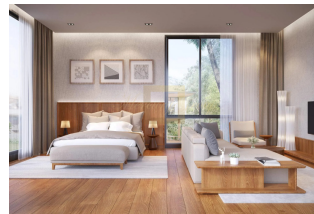

Уникальная вилла в районе Банг Тао, 4 спальни, 526 кв.м. с видом на сад, бассейн

Таиланд, Пхукет

Цена:	€ 1 589 351
Тип объекта	Дом
Рынок	Первичный
Спальни	4
Количество комнат	4
Площадь земли	572 м ²
Площадь	526 м ²
Тип сделки	Продажа

Проект включает в себя 21 виллу и 40 просторных апартаментов. Виллы имеют 2 этажа, а кондоминиум 6 этажей, на крыше которого вы найдете видовой бассейн, а также детский бассейн, есть солнечная терраса с зонами отдыха, спортивный зал, детская комната и BBQ зона. А также лобби, рецепция, прачечная и парковочные места для машин и мотоцибком. Highland Park стратегически расположен, всего в 700 метрах ходьбы от популярного пляжа Банг Тао, где вы найдете пляжные клубы, рестораны многое другое. Кроме того, международный аэропорт Пхукета, расположен в 25 минутах езды.