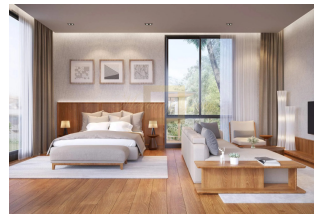

Уникальная вилла в районе Банг Тао, 4 спальни, 526 кв.м. с видом на сад, бассейн

Таиланд, Пхукет

Цена:	€ 1 600 577
Тип объекта	Дом
Рынок	Первичный
Спальни	4
Количество комнат	4
Площадь земли	572 м ²
Площадь	526 м ²
Тип сделки	Продажа

Проект включает в себя 21 виллу и 40 просторных апартаментов. Виллы имеют 2 этажа, а кондоминиум 6 этажей, на крыше которого вы найдете видовой бассейн, а также детский бассейн, есть солнечная терраса с зонами отдыха, спортивный зал, детская комната и BBQ зона. А также лобби, рецепция, прачечная и парковочные места для машин и мотоцибком. Highland Park стратегически расположен, всего в 700 метрах ходьбы от популярного пляжа Банг Тао, где вы найдете пляжные клубы, рестораны многое другое. Кроме того, международный аэропорт Пхукета, расположен в 25 минутах езды.