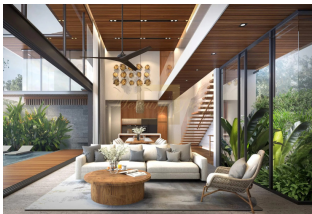

Уникальная вилла в районе Банг Тао, 4 спальни, 526 кв.м. с видом на сад, бассейн

Таиланд, Пхукет

Цена:	€ 1 589 351
Тип объекта	Дом
Рынок	Первичный
Спальни	4
Количество комнат	4
Площадь земли	572 м ²
Площадь	526 м ²
Тип сделки	Продажа

Проект включает в себя 21 виллу и 40 просторных апартаментов. Виллы имеют 2 этажа, а кондоминиум 6 этажей, на крыше которого вы найдете видовой бассейн, а также детский бассейн, есть солнечная терраса с зонами отдыха, спортивный зал, детская комната и BBQ зона. А также лобби, рецепция, прачечная и парковочные места для машин и мотоцибком. Highland Park стратегически расположен, всего в 700 метрах ходьбы от популярного пляжа Банг Тао, где вы найдете пляжные клубы, рестораны многое другое. Кроме того, международный аэропорт Пхукета, расположен в 25 минутах езды.