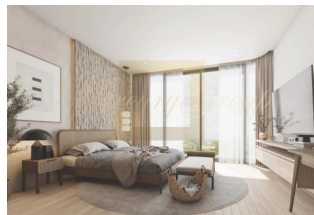

ID: TH-245-162763
WWW.MERCURYESTATE.COM
TEL./VIBER/WHATSAPP:
+37125772705

Роскошные апартаменты в районе Банг Тао, 3 спальни, 156 кв.м. с видом на сад, город

Таиланд, Пхукет

Цена:	€ 792 070
Тип объекта	Квартира
Рынок	Первичный
Спальни	3
Количество комнат	3
Площадь	156 м ²
Тип сделки	Продажа

Проект включает в себя 21 виллу и 40 просторных апартаментов. Виллы имеют 2 этажа, а кондоминиум 6 этажей, на крыше которого вы найдете видовой бассейн, а также детский бассейн, есть солнечная терраса с зонами отдыха, спортивный зал, детская комната и BBQ зона. А также лобби, рецепция, прачечная и парковочные места для машин и мотобайком. Highland Park стратегически расположен, всего в 700 метрах ходьбы от популярного пляжа Банг Тао, где вы найдете пляжные клубы, рестораны многое другое. Кроме того, международный аэропорт Пхукета, расположен в 25 минутах езды.