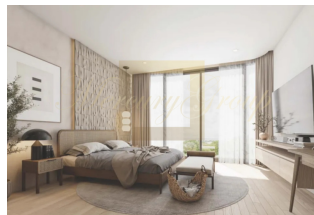

ID: TH-245-162763
WWW.MERCURYESTATE.COM
TEL./VIBER/WHATSAPP:
+37125772705

Роскошные апартаменты в районе Банг Тао, 3 спальни, 156 кв.м. с видом на сад, город

Таиланд, Пхукет

Цена:	€ 773 160
Тип объекта	Квартира
Рынок	Первичный
Спальни	3
Количество комнат	3
Площадь	156 м ²
Тип сделки	Продажа

Проект включает в себя 21 виллу и 40 просторных апартаментов. Виллы имеют 2 этажа, а кондоминиум 6 этажей, на крыше которого вы найдете видовой бассейн, а также детский бассейн, есть солнечная терраса с зонами отдыха, спортивный зал, детская комната и BBQ зона. А также лобби, рецепция, прачечная и парковочные места для машин и мотоциклом. Highland Park стратегически расположен, всего в 700 метрах ходьбы от популярного пляжа Банг Тао, где вы найдете пляжные клубы, рестораны многое другое. Кроме того, международный аэропорт Пхукета, расположен в 25 минутах езды.