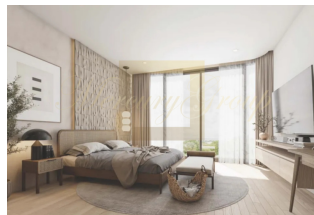

ID: TH-245-162762
WWW.MERCURYESTATE.COM
TEL./VIBER/WHATSAPP:
+37125772705

**Премиальные апартаменты в
районе Банг Тао, 2 спальни, 108
кв.м. с видом на сад, город**

Таиланд, Пхукет

Цена:	€ 466 609
Тип объекта	Квартира
Рынок	Первичный
Спальни	2
Количество комнат	2
Площадь	108 м ²
Тип сделки	Продажа

Проект включает в себя 21 виллу и 40 просторных апартаментов. Виллы имеют 2 этажа, а кондоминиум 6 этажей, на крыше которого вы найдете видовой бассейн, а также детский бассейн, есть солнечная терраса с зонами отдыха, спортивный зал, детская комната и BBQ зона. А также лобби, рецепция, прачечная и парковочные места для машин и мотобайком. Highland Park стратегически расположен, всего в 700 метрах ходьбы от популярного пляжа Банг Тао, где вы найдете пляжные клубы, рестораны многое другое. Кроме того, международный аэропорт Пхукета, расположен в 25 минутах езды.