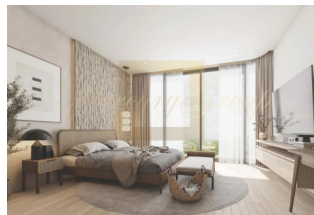

ID: TH-245-162762
WWW.MERCURYESTATE.COM
TEL./VIBER/WHATSAPP:
+37125772705

**Премиальные апартаменты в
районе Банг Тао, 2 спальни, 108
кв.м. с видом на сад, город**

Таиланд, Пхукет

| | |
|------------------------------|--------------------|
| Цена: | € 448 145 |
| Тип объекта | Квартира |
| Рынок | Первичный |
| Спальни | 2 |
| Количество комнат | 2 |
| Площадь | 108 м ² |
| Тип сделки | Продажа |

Проект включает в себя 21 виллу и 40 просторных апартаментов. Виллы имеют 2 этажа, а кондоминиум 6 этажей, на крыше которого вы найдете видовой бассейн, а также детский бассейн, есть солнечная терраса с зонами отдыха, спортивный зал, детская комната и BBQ зона. А также лобби, рецепция, прачечная и парковочные места для машин и мотоциклом. Highland Park стратегически расположен, всего в 700 метрах ходьбы от популярного пляжа Банг Тао, где вы найдете пляжные клубы, рестораны многое другое. Кроме того, международный аэропорт Пхукета, расположен в 25 минутах езды.