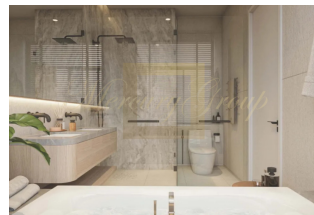

Проект включает в себя 21 виллу и 40 просторных апартаментов. Виллы имеют 2 этажа, а кондоминиум 6 этажей, на крыше которого вы найдете видовой бассейн, а также детский бассейн, есть солнечная терраса с зонами отдыха, спортивный зал, детская комната и BBQ зона. А также лобби, рецепция, прачечная и парковочные места для машин и мотоциклом. Highland Park стратегически расположен, всего в 700 метрах ходьбы от популярного пляжа Банг Тао, где вы найдете пляжные клубы, рестораны многое другое. Кроме того, международный аэропорт Пхукета, расположен в 25 минутах езды.