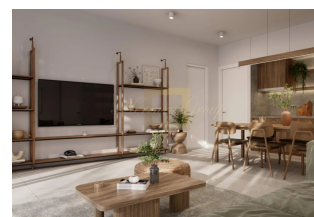

Sunrise Valley представляет собой рай из 13 вилл с частными бассейнами, в которых современный комфорт органично сочетается со спокойствием окружающей природы. Благодаря широкому выбору вилл с 2-4 спальнями, увеличенным размерам участкам и множеству настраиваемых функций, этот закрытый комплекс обеспечивает беспрецедентный опыт проживания в одном из самых популярных мест на острове. Удобное расположение рядом с пляжами, ресторанами, торговыми центрами и развлекательными заведениями.