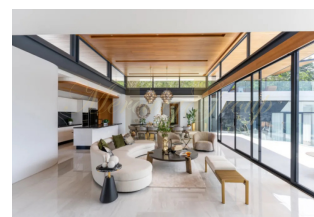

Частные виллы с бассейном, вдохновленные балийской архитектурой с акцентом на современность. Расположение на холме обеспечивает прекрасный вид для каждой виллы. Botanica The Valley – это частное поместье, состоящее всего из 13 роскошных вилл, где предложены на продажу современные виллы с бассейном от 4 до 6 спален. Земельные участки площадью от 807 до 2433 м<sup>2</sup> предлагают комфортные условия для каждого типа вилл. Расположение за полем для гольфа предлагает частную и эксклюзивную локацию, но при этом легко связанную с лучшими развлечениями Пхукета.