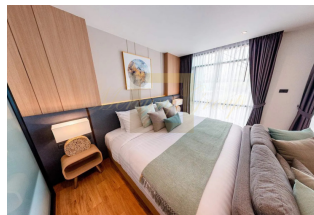

На территории комплекса помимо апартаментов вы найдете роскошные отельные номера, магазины, торговый центр, несколько ресторанов, детский клуб, спортивный клуб, MICE-центр и оздоровительный центр. Sea Heaven - это роскошный инвестиционный кондоминиум с современным дизайном и различными планировками площадью от 29 до 79 кв.м. В проекте апартаменты с одной или двумя спальнями, дуплексы в стиле лофт, апартаменты с непосредственным выходом к бассейну. Отельный сервис и управление недвижимостью обеспечивает отдельная группа Wyndham Garden.