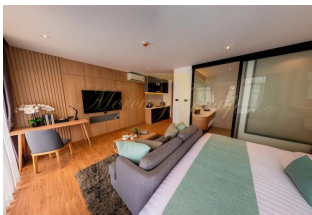

На территории комплекса помимо апартаментов вы найдете роскошные отельные номера, магазины, торговый центр, несколько ресторанов, детский клуб, спортивный клуб, MICE-центр и оздоровительный центр. Sea Heaven - это роскошный инвестиционный кондоминиум с современным дизайном и различными планировками площадью от 29 до 79 кв.м. В проекте апартаменты с одной или двумя спальнями, дуплексы в стиле лофт, апартаменты с непосредственным выходом к бассейну. Отельный сервис и управление недвижимостью обеспечивает отдельная группа Wyndham Garden.