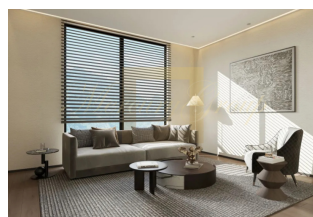

Резиденции для комфортного личного проживания на Пхукете. Вместе с тем виллы имеют высокий арендный потенциал для долгосрочной аренды. Все виллы с панорамным видом на горы и озеро. Виллы демонстрируют современный подход, воплощающий концепцию минимализма для создания просторных, лаконичных интерьеров, которые сочетаются с пышными холмами Маник. Виллы расположены в тихом живописном районе, в 3 минутах от основной дороги. Торговый центр Robinson в 10 минутах. Blue Tree - аквапарк и территория с ресторанами, детскими клубами в 10 минутах. Международные школы HeadStart и British в 15 минутах.