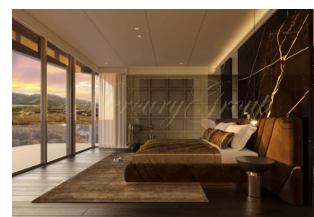

Резиденции для комфортного личного проживания на Пхукете. Вместе с тем виллы имеют высокий арендный потенциал для долгосрочной аренды. Все виллы с панорамным видом на горы и озеро. Виллы демонстрируют современный подход, воплощающий концепцию минимализма для создания просторных, лаконичных интерьеров, которые сочетаются с пышными холмами Маник. Виллы расположены в тихом живописном районе, в 3 минутах от основной дороги. Торговый центр Robinson в 10 минутах. Blue Tree - аквапарк и территория с ресторанами, детскими клубами в 10 минутах. Международные школы HeadStart и British в 15 минутах.