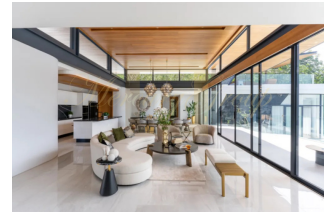

Частные виллы с бассейном, вдохновленные балийской архитектурой с акцентом на современность. Расположение на холме обеспечивает прекрасный вид для каждой виллы. Botanica The Valley – это частное поместье, состоящее всего из 13 роскошных вилл, где предложены на продажу современные виллы с бассейном от 4 до 6 спален. Земельные участки площадью от 807 до 2433 м<sup>2</sup> предлагают комфортные условия для каждого типа вилл. Расположение за полем для гольфа предлагает частную и эксклюзивную локацию, но при этом легко связанную с лучшими развлечениями Пхукета.