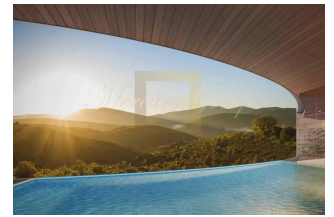

Клубный поселок премиум-класса расположен на живописном склоне, окруженном горными вершинами и тропическими лесами. Благодаря уникальному расположению из каждой виллы открываются фантастические панорамные виды. На территории комплекса предусмотрено 58 вилл с 3 и 4 спальнями. А также выбор различной инфраструктуры, такой как: медицинский центр, фитнес, лобби, кафе, детский клуб и природный бассейн.