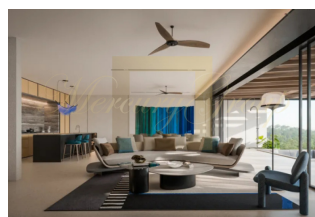

Isola II - изысканный жилой комплекс, расположенный в популярный район Лаян на Пхукете, известный как Золотой Берег острова. Этот эксклюзивный анклав предлагает гармоничное сочетание роскошной жизни и естественной красоты, в непосредственной близости от престижной Лагуны, полей для гольфа, ресторанов мирового класса и легкий доступ к высококлассным отелям и идиллическим пляжам. Окунитесь в элегантный и изысканный образ жизни с Isola, где каждая деталь продумана до совершенства, приглашая вас насладиться каждым моментом как шедевром.