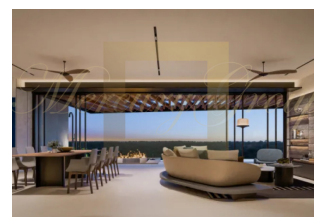

Isola II - изысканный жилой комплекс, расположенный в популярный район Лаян на Пхукете, известный как Золотой Берег острова. Этот эксклюзивный анклав предлагает гармоничное сочетание роскошной жизни и естественной красоты, в непосредственной близости от престижной Лагуны, полей для гольфа, ресторанов мирового класса и легкий доступ к высококлассным отелям и идиллическим пляжам. Окунитесь в элегантный и изысканный образ жизни с Isola, где каждая деталь продумана до совершенства, приглашая вас насладиться каждым моментом как шедевром.