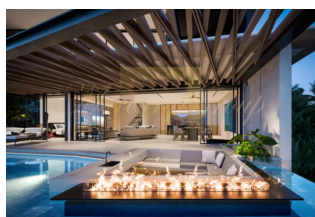

Isola II - изысканный жилой комплекс, расположенный в популярный район Лаян на Пхукете, известный как Золотой Берег острова. Этот эксклюзивный анклав предлагает гармоничное сочетание роскошной жизни и естественной красоты, в непосредственной близости от престижной Лагуны, полей для гольфа, ресторанов мирового класса и легкий доступ к высококлассным отелям и идиллическим пляжам. Окунитесь в элегантный и изысканный образ жизни с Isola, где каждая деталь продумана до совершенства, приглашая вас насладиться каждым моментом как шедевром.