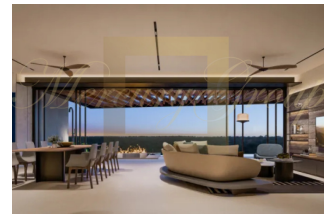

Isola II - изысканный жилой комплекс, расположенный в популярный район Лаян на Пхукете, известный как Золотой Берег острова. Этот эксклюзивный анклав предлагает гармоничное сочетание роскошной жизни и естественной красоты, в непосредственной близости от престижной Лагуны, полей для гольфа, ресторанов мирового класса и легкий доступ к высококлассным отелям и идиллическим пляжам. Окунитесь в элегантный и изысканный образ жизни с Isola, где каждая деталь продумана до совершенства, приглашая вас насладиться каждым моментом как шедевром.