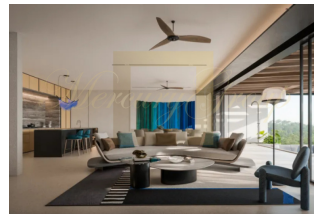

Isola II - изысканный жилой комплекс, расположенный в популярный район Лаян на Пхукете, известный как Золотой Берег острова. Этот эксклюзивный анклав предлагает гармоничное сочетание роскошной жизни и естественной красоты, в непосредственной близости от престижной Лагуны, полей для гольфа, ресторанов мирового класса и легкий доступ к высококлассным отелям и идиллическим пляжам. Окунитесь в элегантный и изысканный образ жизни с Isola, где каждая деталь продумана до совершенства, приглашая вас насладиться каждым моментом как шедевром.