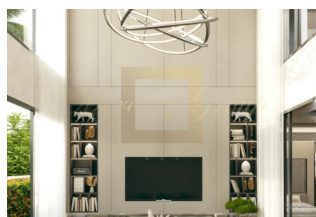

Rawayana Beachfront Villag - новое виденье южной части острова. На базе комплекса создана инфраструктура, которая обеспечит максимальный спрос гостям комплекса. На территории расположены 22 виллы площадью от 410 до 665м². Гостиничный комплекс на 140 квартир. Кондоминиум премиум класса на берегу моря на 108 квартир. Торговый комплекс. Спорткомплекс с саунами. Теннисный корт. 3 общих бассейна с панорамным видом. Частная международная школа, детский сад. Детский развлекательный парк. Батутный центр. Спа, массаж и косметология. Британский паб, бильярд, дартс. Подземный паркинг на 500 машиномест