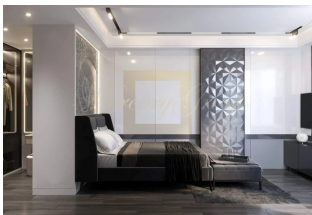

Rawayana Beachfront Villag - новое виденье южной части острова. На базе комплекса создана инфраструктура, которая обеспечит максимальный спрос гостям комплекса. На территории расположены 22 виллы площадью от 410 до 665м². Гостиничный комплекс на 140 квартир. Кондоминиум премиум класса на берегу моря на 108 квартир. Торговый комплекс. Спорткомплекс с саунами. Теннисный корт. 3 общих бассейна с панорамным видом. Частная международная школа, детский сад. Детский развлекательный парк. Батутный центр. Спа, массаж и косметология. Британский паб, бильярд, дартс. Подземный паркинг на 500 машиномест