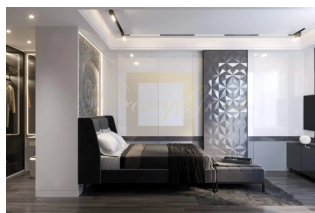

Rawayana Beachfront Villag - новое виденье южной части острова. На базе комплекса создана инфраструктура, которая обеспечит максимальный спрос гостям комплекса. На территории расположены 22 виллы площадью от 410 до 665м². Гостиничный комплекс на 140 квартир. Кондоминиум премиум класса на берегу моря на 108 квартир. Торговый комплекс. Спорткомплекс с саунами. Теннисный корт. 3 общих бассейна с панорамным видом. Частная международная школа, детский сад. Детский развлекательный парк. Батутный центр. Спа, массаж и косметология. Британский паб, бильярд, дартс. Подземный паркинг на 500 машиномест