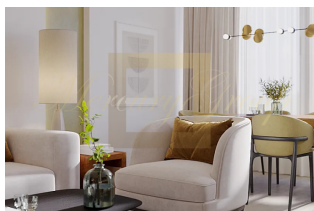

Успешный и уникальный проект, первый эко-кондоминиум на острове с семейной направленностью. Вы сможете отдыхать в апартаментах круглый год или выбрать программу доходности, которая подходит именно вам. Во всех апартаментах высокие потолки и панорамные окна, мебель от элитных производителей, система «Smart Home» и многое другое. На территории комплекса вас ждет развитая собственная инфраструктура: рестораны и бары, фитнес-клубы, терраса для йоги, два спа и сауны, детский клуб, коворкинг и магазины, а так же подземная парковка.