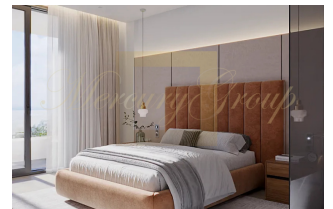

ID: TH-245-160349
WWW.MERCURYESTATE.COM
TEL./VIBER/WHATSAPP:
+37125772705

Современные апартаменты в районе Лаян, 2 спальни, 118 кв.м. с видом на сад

Таиланд, Пхукет

Цена:	€ 516 513
Тип объекта	Квартира
Рынок	Первичный
Спальни	2
Количество комнат	2
Площадь	118 м ²
Тип сделки	Продажа

Успешный и уникальный проект, первый эко-кондоминиум на острове с семейной направленностью. Вы сможете отдыхать в апартаментах круглый год или выбрать программу доходности, которая подходит именно вам. Во всех апартаментах высокие потолки и панорамные окна, мебель от элитных производителей, система «Smart Home» и многое другое. На территории комплекса вас ждет развитая собственная инфраструктура: рестораны и бары, фитнес-клубы, терраса для йоги, два спа и сауны, детский клуб, коворкинг и магазины, а так же подземная парковка.