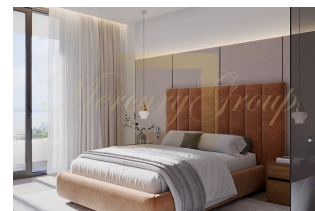

ID: TH-245-160349  
WWW.MERCURYESTATE.COM  
TEL./VIBER/WHATSAPP:  
+37125772705

**Современные апартаменты в районе Лаян, 2 спальни, 118 кв.м. с видом на сад**

*Таиланд, Пхукет*

<b>Цена:</b>	<b>€ 537 794</b>
<b>Тип объекта</b>	Квартира
<b>Рынок</b>	Первичный
<b>Спальни</b>	2
<b>Количество комнат</b>	2
<b>Площадь</b>	118 м <sup>2</sup>
<b>Тип сделки</b>	Продажа

Успешный и уникальный проект, первый эко-кондоминиум на острове с семейной направленностью. Вы сможете отдыхать в апартаментах круглый год или выбрать программу доходности, которая подходит именно вам. Во всех апартаментах высокие потолки и панорамные окна, мебель от элитных производителей, система «Smart Home» и многое другое. На территории комплекса вас ждет развитая собственная инфраструктура: рестораны и бары, фитнес-клубы, терраса для йоги, два спа и сауны, детский клуб, коворкинг и магазины, а так же подземная парковка.