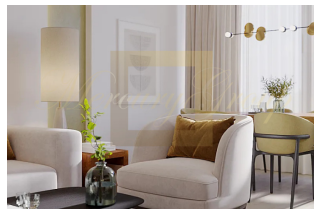

Успешный и уникальный проект, первый эко-кондоминиум на острове с семейной направленностью. Вы сможете отдыхать в апартаментах круглый год или выбрать программу доходности, которая подходит именно вам. Во всех апартаментах высокие потолки и панорамные окна, мебель от элитных производителей, система «Smart Home» и многое другое. На территории комплекса вас ждет развитая собственная инфраструктура: рестораны и бары, фитнес-клубы, терраса для йоги, два спа и сауны, детский клуб, коворкинг и магазины, а так же подземная парковка.