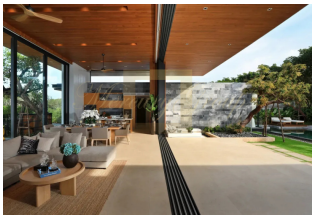

Botanica Forestique - отличный проект, отвечающий желанию и потребностям постоянно растущего спроса на недвижимость высокого класса. Виллы разработаны с уникальным сочетанием городской инфраструктуры, здорового образа жизни и природной красоты. 65 вилл в современном роскошном дизайне, с площадью земли от 674 до 1168 м², а площадь застройки начинается от 318 - 567 м². С 4 спальнями и 5-6 ванными комнатами.