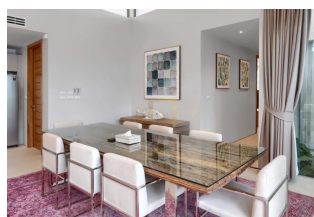

В этом раю расположены роскошные тайско-балийские виллы с бассейном. Одним из выдающихся аспектов проекта, является его исключительное расположение, среди безмятежного озера. Близость к пляжам Лаян, Банг Тао обеспечивает удобный доступ к лучшим местам отдыха на острове. Говоря о размерах, Botanica Lakeside II, застройщик предлагает широкий выбор вилл на любой вкус. Вы можете выбрать виллы с бассейном с 3 или 4 спальнями, застроенная площадь которых варьируется от 329 до 590 квадратных метров.