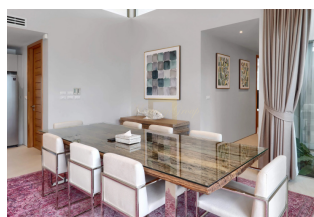

В этом раю расположены роскошные тайско-балийские виллы с бассейном. Одним из выдающихся аспектов проекта, является его исключительное расположение, среди безмятежного озера. Близость к пляжам Лаян, Банг Тао обеспечивает удобный доступ к лучшим местам отдыха на острове. Говоря о размерах, Botanica Lakeside II, застройщик предлагает широкий выбор вилок на любой вкус. Вы можете выбрать виллы с бассейном с 3 или 4 спальнями, застроенная площадь которых варьируется от 329 до 590 квадратных метров.