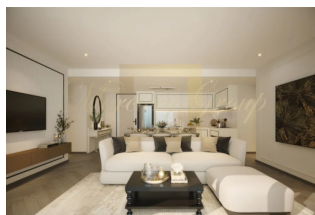

Грандиозный проект который состоит из нескольких фаз строительства. И включает в себя классические апартаменты, дуплексы, отель и виллы. Благодаря своему расположению, возле знаменитой Лагуны, проект имеет высокий арендный потенциал и прекрасно подходит для личного проживания. На территории комплекса расположен Clubhouse, где вы найдете спортивной зал, СПА-залы, зона бара. На территории круглосуточная охрана и видеонаблюдение. Предоставляются услуги менеджмента, а управлением в отельной части передано отельному бренду Wyndham и Registry Collection Hotels.