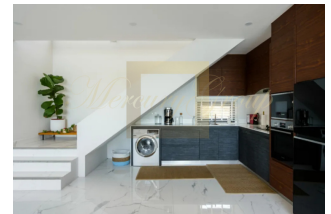

ID: TH-245-160321
WWW.MERCURYESTATE.COM
TEL./VIBER/WHATSAPP:
+37125772705

Стильная вилла в районе Натон, 3 спальни, 320 кв.м. с видом на сад, горы, море, бассейн, город

Таиланд, Самуи

Цена:	€ 648 369
Тип объекта	Дом
Рынок	Первичный
Спальни	3
Количество комнат	3
Площадь земли	700 м ²
Площадь	320 м ²
Тип сделки	Продажа

Двухэтажная вилла с тремя отдельными спальнями, одна из которых имеет прямой выход к бассейну, две другие спальни находятся на втором этаже, она с видом на море, вторая с видом на горы. Общее жилое пространство со сводчатыми потолками, вторым светом и невероятными панорамными окнами. Гостиная зона прекрасно обставлена имеет мягкие диваны и TV, обеденная зона на 6-8 персон и оборудованная европейская кухня со всей необходимой техникой. Здесь вы также найдете мансардный этаж с бильярдной и рабочей зонами.