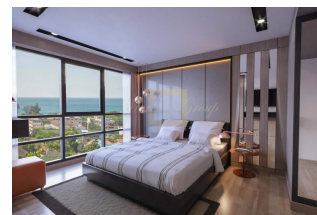

ID: TH-245-160288
WWW.MERCURYESTATE.COM
TEL./VIBER/WHATSAPP:
+37125772705

Уникальный пентхаус в районе Карон, 2 спальни, 83 кв.м. с видом на море

Таиланд, Пхукет

Цена:	€ 381 426
Тип объекта	Пентхаус
Рынок	Первичный
Спальни	2
Количество комнат	2
Площадь	83 м ²
Тип сделки	Продажа

Современный комплекс с закрытой и охраняемой территорией. В нем вы найдете три общих бассейна на крыше, бара у бассейна, многоуровневый паркинг, зоны для прогулок среди тропических растений, отдельное здание лобби, ресторан и кафе, спортзал. Программа фиксированной доходности: 7% на 5 лет(при 100%оплате), на 3 года(при оплате в рассрочку) с возможностью собственного проживания до 30 дней в году (доходность начисляется сразу после 100% оплаты). Проект имеет 2 фазы строительства. I фаза включает здания 1 и 2. II фаза состоит из одного здания.