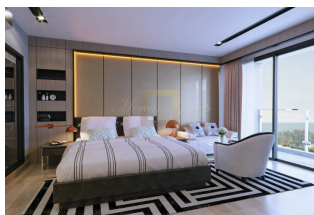

Современный комплекс с закрытой и охраняемой территорией. В нем вы найдете три общих бассейна на крыше, бара у бассейна, многоуровневый паркинг, зоны для прогулок среди тропических растений, отдельное здание лобби, ресторан и кафе, спортзал. Программа фиксированной доходности: 7% на 5 лет(при 100%оплате), на 3 года(при оплате в рассрочку) с возможностью собственного проживания до 30 дней в году (доходность начисляется сразу после 100% оплаты). Проект имеет 2 фазы строительства. I фаза включает здания 1 и 2. II фаза состоит из одного здания.