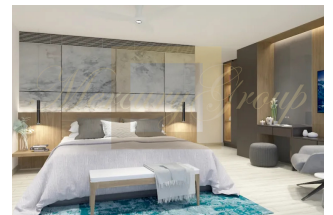

ID: TH-245-160284  
WWW.MERCURYESTATE.COM  
TEL./VIBER/WHATSAPP:  
+37125772705

**Великолепный пентхаус в районе Банг Тао, 2 спальни, 292 кв.м. с видом на море, город**

*Таиланд, Пхукет*

<b>Цена:</b>	<b>€ 991 897</b>
<b>Тип объекта</b>	Пентхаус
<b>Рынок</b>	Первичный
<b>Спальни</b>	2
<b>Количество комнат</b>	2
<b>Площадь</b>	292 м <sup>2</sup>
<b>Тип сделки</b>	Продажа

В комплексе есть несколько вариантов планировочных решений: от люксов с одной спальней с выходом к бассейну до пентхауса-дуплекса с потрясающим видом на Андаманское море. Каждый юнит тщательно спроектирован командой опытных архитекторов, сохраняя верность азиатскому дизайну интерьера, но с западным комфортом. На территории комплекса вы найдете плавательный бассейн, сауну, тренажерный зал, автостоянку, ресепшен, террасы, зоны для работы с ноутбуком и детскую площадку.