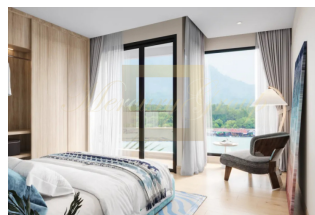

ID: TH-245-160269
WWW.MERCURYESTATE.COM
TEL./VIBER/WHATSAPP:
+37125772705

**Потрясающие апартаменты в
районе Банг Тао, 3 спальни, 71 кв.м.
с видом на сад, бассейн**

Таиланд, Пхукет

Цена:	€ 339 991
Тип объекта	Квартира
Рынок	Первичный
Спальни	3
Количество комнат	3
Площадь	71 м ²
Тип сделки	Продажа

Курортный отель Wanda Vista, состоит из 7 малоэтажных зданий-кондоминиумов, часть которых спроектированы с целью инвестиции и находятся под управлением отельной сети. Вторая половина построена в качестве личных резиденций. И все это в нескольких сотнях метров от пляжа с белоснежным песком. Курорт удобно расположен рядом с полем для гольфа и одноименным премиальным районом Laguna, а также торговыми площадками Боат-авеню и Порто-де-Пхукет, предлагающими множество ресторанов и развлекательных заведений.