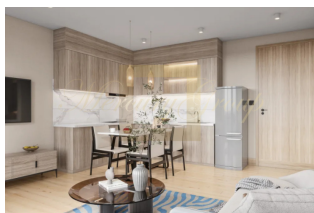

Курортный отель Wanda Vista, состоит из 7 малоэтажных зданий-кондоминиумов, часть которых спроектированы с целью инвестиции и находятся под управлением отельной сети. Вторая половина построена в качестве личных резиденций. И все это в нескольких сотнях метров от пляжа с белоснежным песком. Курорт удобно расположен рядом с полем для гольфа и одноименным премиальным районом Laguna, а также торговыми площадками Боат-авеню и Порто-де-Пхукет, предлагающими множество ресторанов и развлекательных заведений.