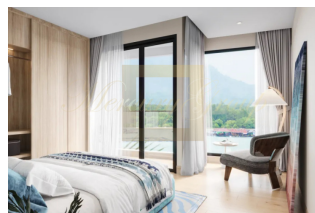

ID: TH-245-160268
WWW.MERCURYESTATE.COM
TEL./VIBER/WHATSAPP:
+37125772705

Живописные апартаменты в районе Банг Тао, 2 спальни, 73 кв.м. с видом на сад, бассейн

Таиланд, Пхукет

Цена:	€ 347 755
Тип объекта	Квартира
Рынок	Первичный
Спальни	2
Количество комнат	2
Площадь	73 м ²
Тип сделки	Продажа

Курортный отель Wanda Vista, состоит из 7 малоэтажных зданий-кондоминиумов, часть которых спроектированы с целью инвестиции и находятся под управлением отельной сети. Вторая половина построена в качестве личных резиденций. И все это в нескольких сотнях метров от пляжа с белоснежным песком. Курорт удобно расположен рядом с полем для гольфа и одноименным премиальным районом Laguna, а также торговыми площадками Боат-авеню и Порто-де-Пхукет, предлагающими множество ресторанов и развлекательных заведений.