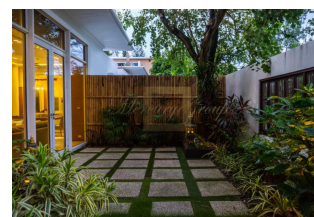

Splash Beach Resort — это пляжный курорт с полным спектром услуг, предлагающий пейзажный бассейн с прямым выходом на пляж и аквапарк подходящий для детей, рестораны, крупнейший конференц-центр на Пхукете и многое другое. На территории виллы с частными бассейнами и отельные номера. Комплекс расположен у тихого пляжа Май Као, на северо-западном побережье Пхукета, простирающемся на 11 километров. Международный аэропорт Пхукета, примерно в 15 минутах езды.