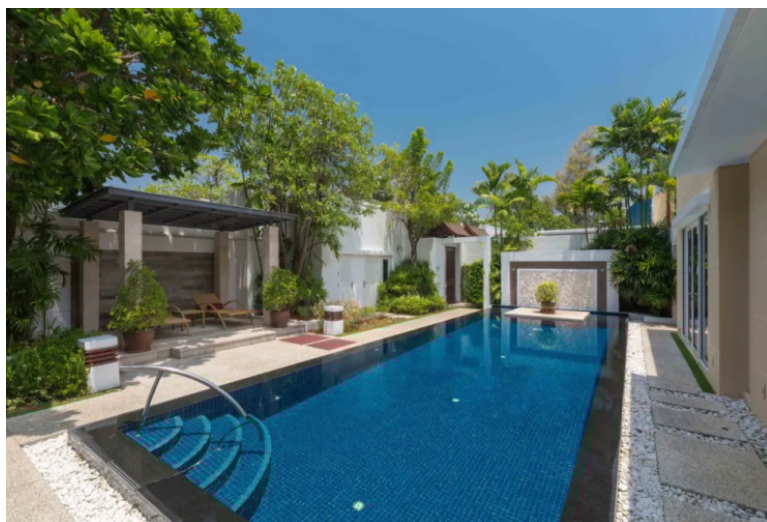

ID: TH-245-160266  
WWW.MERCURYESTATE.COM  
TEL./VIBER/WHATSAPP:  
+37125772705

**Утончённая вилла в районе Май  
Кхао, 4 спальни, 330 кв.м. с видом  
на сад, бассейн**

*Таиланд, Пхукет*

<b>Цена:</b>	<b>€ 651 374</b>
<b>Тип объекта</b>	Дом
<b>Рынок</b>	Первичный
<b>Спальни</b>	4
<b>Количество комнат</b>	4
<b>Площадь земли</b>	495 м <sup>2</sup>
<b>Площадь</b>	330 м <sup>2</sup>
<b>Тип сделки</b>	Продажа

Splash Beach Resort — это пляжный курорт с полным спектром услуг, предлагающий пейзажный бассейн с прямым выходом на пляж и аквапарк подходящий для детей, рестораны, крупнейший конференц-центр на Пхукете и многое другое. На территории виллы с частными бассейнами и отельные номера. Комплекс расположен у тихого пляжа Май Као, на северо-западном побережье Пхукета, простирающемся на 11 километров. Международный аэропорт Пхукета, примерно в 15 минутах езды.