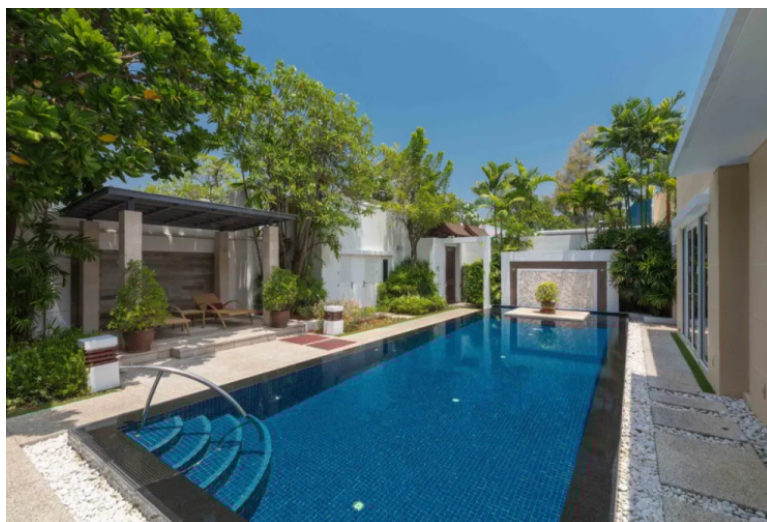

ID: TH-245-160266  
WWW.MERCURYESTATE.COM  
TEL./VIBER/WHATSAPP:  
+37125772705

**Утончённая вилла в районе Май  
Кхао, 4 спальни, 330 кв.м. с видом  
на сад, бассейн**

*Таиланд, Пхукет*

<b>Цена:</b>	<b>€ 678 211</b>
<b>Тип объекта</b>	Дом
<b>Рынок</b>	Первичный
<b>Спальни</b>	4
<b>Количество комнат</b>	4
<b>Площадь земли</b>	495 м <sup>2</sup>
<b>Площадь</b>	330 м <sup>2</sup>
<b>Тип сделки</b>	Продажа

Splash Beach Resort — это пляжный курорт с полным спектром услуг, предлагающий пейзажный бассейн с прямым выходом на пляж и аквапарк подходящий для детей, рестораны, крупнейший конференц-центр на Пхукете и многое другое. На территории виллы с частными бассейнами и отельные номера. Комплекс расположен у тихого пляжа Май Као, на северо-западном побережье Пхукета, простирающемся на 11 километров. Международный аэропорт Пхукета, примерно в 15 минутах езды.