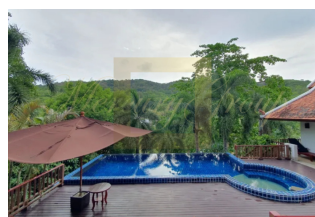

Идиллическая вилла в районе Най Харн, 5 спален, 510 кв.м. с видом на озеро, горы, сад, бассейн

Таиланд, Пхукет

Цена:	€ 990 088
Тип объекта	Дом
Рынок	Первичный
Спальни	5
Количество комнат	5
Площадь земли	1105 м ²
Площадь	510 м ²
Тип сделки	Продажа

Baan Vua Phase 2 расположен в районе Най Харн, который стал популярным жилым районом. Он приобрел привлекательность благодаря своим прекрасным пляжам, зелени и спокойной обстановке, что делает его идеальным местом для отдыха. Baan Vua Phase 2 является частью резиденций Nai Harn Baan Vua с закрытой охраняемой территорией. Размеры участков варьируются от 800-1807 кв.м., а жилая площадь от 400 до 950 кв.м. Высокая конфиденциальность обеспечена на каждой вилле, благодаря "зеленой" стене между домами, все это сделано ради гармонии человека с природой.