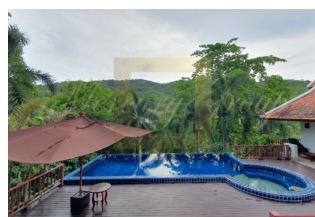

Идиллическая вилла в районе Най Харн, 5 спален, 510 кв.м. с видом на озеро, горы, сад, бассейн

Таиланд, Пхукет

Цена:	€ 1 064 644
Тип объекта	Дом
Рынок	Первичный
Спальни	5
Количество комнат	5
Площадь земли	1105 м ²
Площадь	510 м ²
Тип сделки	Продажа

Baan Vua Phase 2 расположен в районе Най Харн, который стал популярным жилым районом. Он приобрел привлекательность благодаря своим прекрасным пляжам, зелени и спокойной обстановке, что делает его идеальным местом для отдыха. Baan Vua Phase 2 является частью резиденций Nai Harn Baan Vua с закрытой охраняемой территорией. Размеры участков варьируются от 800-1807 кв.м., а жилая площадь от 400 до 950 кв.м. Высокая конфиденциальность обеспечена на каждой вилле, благодаря "зеленой" стене между домами, все это сделано ради гармонии человека с природой.