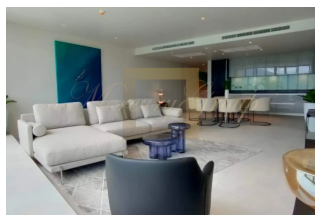

**Эксклюзивные апартаменты в
районе Патонг, 2 спальни, 151 кв.м.
с видом на море**

Таиланд, Пхукет

Цена:	€ 485 599
Тип объекта	Квартира
Рынок	Первичный
Спальни	2
Количество комнат	2
Площадь	151 м ²
Тип сделки	Продажа

Расположенный на склоне холма на в южной части района Патонг BluePoint представляет собой комплекс роскошных апартаментов с захватывающим видом на залив Патонг и Андаманское море. Комплекс состоит из трех зданий, каждое из которых имеет три этажа и террасу на крыше. Доступны апартаменты с 2 и 3 спальнями площадью от 125 до 247 кв. м, с дуплексной планировкой или пентхаусами с частными террасами на крыше. Панорамные окна в каждом юните, позволяют насладиться панорамным видом на море и прохладным океанским бризом.