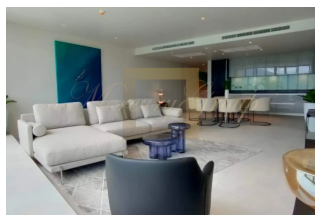

Расположенный на склоне холма на в южной части района Патонг BluePoint представляет собой комплекс роскошных апартаментов с захватывающим видом на залив Патонг и Андаманское море. Комплекс состоит из трех зданий, каждое из которых имеет три этажа и террасу на крыше. Доступны апартаменты с 2 и 3 спальнями площадью от 125 до 247 кв. м, с дуплексной планировкой или пентхаусами с частными террасами на крыше. Панорамные окна в каждом юните, позволяют насладиться панорамным видом на море и прохладным океанским бризом.