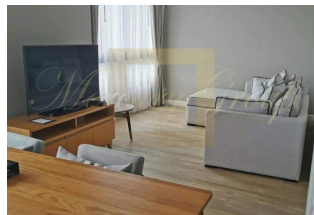

На территории комплекса есть удобная парковка, бассейн 50 метров, детский бассейн, фитнес зал, комната для переговоров, сауна, ресторан, а сам комплекс круглосуточно охраняется. Комплекс включает в себя 295 апартаментов с современным дизайном, включающих квартиры с 1-2 спальнями и пентхаусы с 2-4 спальнями с полноценными жилыми помещениями, включая кухни-столовые, ванные комнаты и частные террасы с видом на 2000 кв.м. курортного тропического озеленения.