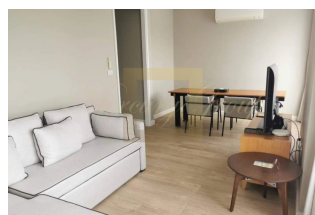

На территории комплекса есть удобная парковка, бассейн 50 метров, детский бассейн, фитнес зал, комната для переговоров, сауна, ресторан, а сам комплекс круглосуточно охраняется. Комплекс включает в себя 295 апартаментов с современным дизайном, включающих квартиры с 1-2 спальнями и пентхаусы с 2-4 спальнями с полноценными жилыми помещениями, включая кухни-столовые, ванные комнаты и частные террасы с видом на 2000 кв.м. курортного тропического озеленения.