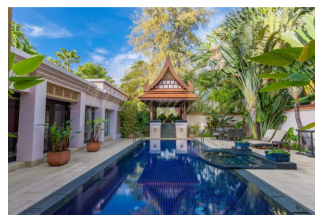

На территории комплекса расположены уединенные виллы. Каждая вилла имеет отдельный бассейн, зону гостиной, обеденную зону и просторную кухню открытой планировки, а в каждой спальне индивидуальная ванная комната. Виллы входящие в состав отельного комплекса расположенные на побережье Андаманского моря. Комплекс предлагает роскошное тропические резиденции и полный спектр услуг.