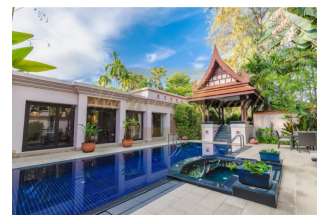

На территории комплекса расположены уединенные виллы. Каждая вилла имеет отдельный бассейн, зону гостиной, обеденную зону и просторную кухню открытой планировки, а в каждой спальне индивидуальная ванная комната. Виллы входящие в состав отельного комплекса расположенные на побережье Андаманского моря. Комплекс предлагает роскошное тропические резиденции и полный спектр услуг.