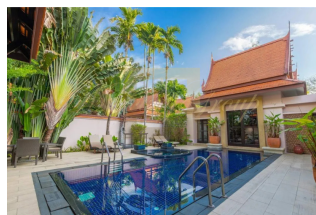

На территории комплекса расположены уединенные виллы. Каждая вилла имеет отдельный бассейн, зону гостиной, обеденную зону и просторную кухню открытой планировки, а в каждой спальне индивидуальная ванная комната. Виллы входящие в состав отельного комплекса расположенные на побережье Андаманского моря. Комплекс предлагает роскошное тропические резиденции и полный спектр услуг.