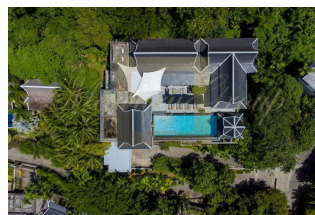

ID: TH-245-160206
WWW.MERCURYESTATE.COM
TEL./VIBER/WHATSAPP:
+37125772705

**Премиальная вила в районе Сурин,
10 спален, 1000 кв.м. с видом на
сад, море, бассейн**

Таиланд, Пхукет

Цена:	€ 8 783 121
Тип объекта	Дом
Рынок	Первичный
Спальни	10
Количество комнат	10
Площадь	1000 м ²
Тип сделки	Продажа

Baan Thai Surin Hill, проект роскошных вилл с большими частными территориями, является идеальным местом для полного расслабления. Виллы сочетают в себе тропическую обстановку, очаровательный современный тайский дизайн, изысканно оформленные и обставлена мебелью премиум-класса павильоны. Baan Thai Surin Hill занимает выгодное положение на мысе с пышной растительностью, рядом с престижным курортом Амапурги. А примыкающие дороги предлагают легкий доступ к превосходным ресторанам, спа-центрам и бутикам.