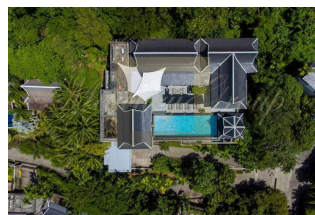

**Премиальная вила в районе Сурин,
10 спален, 1000 кв.м. с видом на
сад, море, бассейн**

Таиланд, Пхукет

Цена:	€ 9 400 000
Тип объекта	Дом
Рынок	Первичный
Спальни	10
Количество комнат	10
Площадь	1000 м ²
Тип сделки	Продажа

Baan Thai Surin Hill, проект роскошных вилл с большими частными территориями, является идеальным местом для полного расслабления. Виллы сочетают в себе тропическую обстановку, очаровательный современный тайский дизайн, изысканно оформленные и обставлена мебелью премиум-класса павильоны. Baan Thai Surin Hill занимает выгодное положение на мысе с пышной растительностью, рядом с престижным курортом Амапурги. А примыкающие дороги предлагают легкий доступ к превосходным ресторанам, спа-центрам и бутикам.