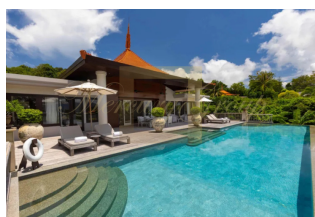

В уединенной бухте, на 40 акрах тропических садов расположены 37 частных вилл, три ресторана, 45-метровый бассейн, залы для йоги, ринг для тайского бокса и потрясающий спа-центр. Каждый изящный люкс или вила расположены на тропическом холме и имеют потрясающий вид на море. Все виды размещения имеют просторные жилые помещения внутри и снаружи, а также частные бассейны с приятным сочетанием экзотических натуральных материалов и современных роскошных элементов.