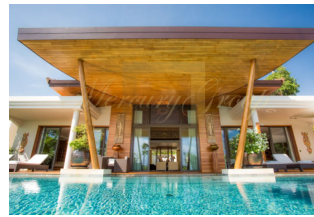

В уединенной бухте, на 40 акрах тропических садов расположены 37 частных вилл, три ресторана, 45-метровый бассейн, залы для йоги, ринг для тайского бокса и потрясающий спа-центр. Каждый изящный люкс или вилла расположены на тропическом холме и имеют потрясающий вид на море. Все виды размещения имеют просторные жилые помещения внутри и снаружи, а также частные бассейны с приятным сочетанием экзотических натуральных материалов и современных роскошных элементов.