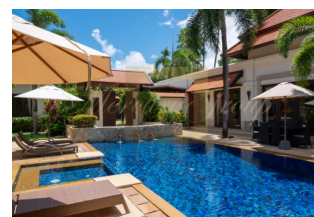

Потрясающая вилла в районе Банг Тао, 4 спальни, 500 кв.м. с видом на бассейн, сад

Таиланд, Пхукет

Цена:	€ 1 693 571
Тип объекта	Дом
Рынок	Первичный
Спальни	4
Количество комнат	4
Площадь земли	978 м ²
Площадь	500 м ²
Тип сделки	Продажа

На закрытой и охраняемой территории расположены просторные виллы с балийским дизайном. Традиционные элементы Азиатской культуры погружают в атмосферу отдыха. Так же в 2022-2023 годах многие виллы были отреставрированы. Sai Taan расположен в 7,8 км от памятника двум героиням и торгового центра Robinson. Расстояние до пляжа Банг Тао составляет 1,5 км. Популярный район Патонг в 17 км от виллы. Расстояние до ближайшего международного аэропорта Пхукета составляет 18 км.