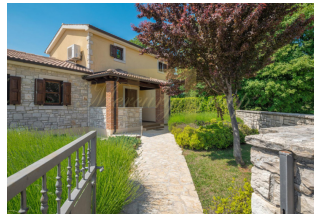

**Истрия, недалеко от Ловреча, отдельно стоящий дом площадью 120 м2 с бассейном на окраине деревни**

*Хорватия, Истрия*

<b>Цена:</b>	<b>€ 500 000</b>
<b>Тип объекта</b>	Дом
<b>Рынок</b>	Первичный
<b>Спальни</b>	3
<b>Количество комнат</b>	3
<b>Площадь земли</b>	788 м <sup>2</sup>
<b>Площадь</b>	144 м <sup>2</sup>
<b>Тип сделки</b>	Продажа

Истрия, недалеко от Ловреча, отдельно стоящий дом с бассейном и большим садом

Дом с жилой площадью 120 м2 состоит из прихожей, ведущей в просторную гостиную, кухни и столовой открытой планировки, кладовой, одной спальни и гостевого туалета. На верхнем этаже находятся еще две спальни и ванная комната. Из гостиной и столовой есть выход на две террасы, которые обеспечивают обилие солнечного света как летом, так и зимой.

В прекрасном саду есть бассейн и площадка для загара в центре, а также настоящая летняя кухня с каменным камином для барбекю.

В доме также имеется 3 парковочных места.

Дом расположен на самом краю деревни, в окружении зелени, недалеко от Св. Ловреча и примерно в 20 километрах от Ровиня и Пореча, двух самых привлекательных туристических мест на Адриатике.