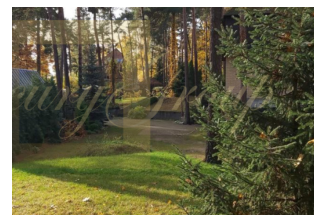

Предлагаем современный дом в одном из самых престижных и зеленых районов Риги - Межапарке. Дом построен из качественных материалов. Площадь дома составляет 195 м<sup>2</sup> и включает в себя - 3 спальни, гостинную с кухней, сан. узел, гараж на две машины.

Красивая , ухоженная территория площадью 1153 м<sup>2</sup>.

Межапарк всегда был излюбленным местом отдыха горожан и гостей столицы. Большую часть района занимает огромный парк, тут расположен зоопарк, Большая эстрада где проводятся концерты Праздника песни, аттракционы, детские площадки, летом беговые дорожки, а зимой лыжные трассы, и другие места активного отдыха.

Всего в нескольких минутах от дома расположено живописное озеро Кишезерс и известные спортивные комплексы.

Данный район также отличает удобная инфраструктура и возможность быстро добраться до центра Риги в том числе на общественном транспорте.