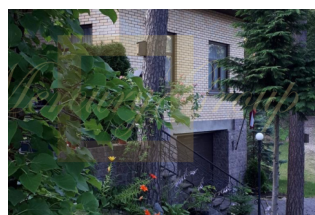

**Дом в Межапарке- одном из самых престижных и зеленых районов Риги**

*Латвия, Рига*

<b>Цена:</b>	<b>€ 600 000</b>
<b>Тип объекта</b>	Дом
<b>Тип здания</b>	Частный дом
<b>Количество комнат</b>	4
<b>Площадь земли</b>	1153 м <sup>2</sup>
<b>Площадь</b>	195 м <sup>2</sup>
<b>Тип сделки</b>	Продажа

Предлагаем современный дом в одном из самых престижных и зеленых районов Риги - Межапарке. Дом построен из качественных материалов.

Площадь дома составляет 195 м<sup>2</sup> и включает в себя - 3 спальни, гостинную с кухней, сан. узел, гараж на две машины.

Красивая , ухоженная территория площадью 1153 м<sup>2</sup>.

Межапарк всегда был излюбленным местом отдыха горожан и гостей столицы. Большую часть района занимает огромный парк, тут расположен зоопарк, Большая эстрада где проводятся концерты Праздника песни, аттракционы, детские площадки, летом беговые дорожки, а зимой лыжные трассы, и другие места активного отдыха.

Всего в нескольких минутах от дома расположено живописное озеро Кишезерс и известные спортивные комплексы.

Данный район также отличает удобная инфраструктура и возможность быстро добраться до центра Риги в том числе на общественном транспорте.