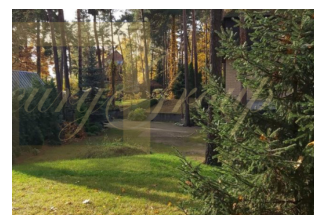

Предлагаем современный дом в одном из самых престижных и зеленых районов Риги - Межапарке. Дом построен из качественных материалов.

Площадь дома составляет 195 м<sup>2</sup> и включает в себя - 3 спальни, гостинную с кухней, сан. узел, гараж на две машины.

Красивая , ухоженная территория площадью 1153 м<sup>2</sup>.

Межапарк всегда был излюбленным местом отдыха горожан и гостей столицы. Большую часть района занимает огромный парк, тут расположен зоопарк, Большая эстрада где проводятся концерты Праздника песни, аттракционы, детские площадки, летом беговые дорожки, а зимой лыжные трассы, и другие места активного отдыха.

Всего в нескольких минутах от дома расположено живописное озеро Кишезерс и известные спортивные комплексы.

Данный район также отличает удобная инфраструктура и возможность быстро добраться до центра Риги в том числе на общественном транспорте.