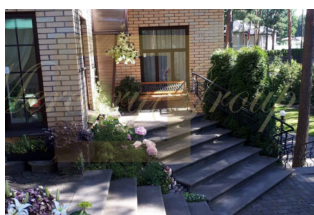

Предлагаем современный дом в одном из самых престижных и зеленых районов Риги - Межапарке. Дом построен из качественных материалов.

Площадь дома составляет 195 м<sup>2</sup> и включает в себя - 3 спальни, гостинную с кухней, сан. узел, гараж на две машины.

Красивая , ухоженная территория площадью 1153 м<sup>2</sup>.

Межапарк всегда был излюбленным местом отдыха горожан и гостей столицы. Большую часть района занимает огромный парк, тут расположен зоопарк, Большая эстрада где проводятся концерты Праздника песни, аттракционы, детские площадки, летом беговые дорожки, а зимой лыжные трассы, и другие места активного отдыха.

Всего в нескольких минутах от дома расположено живописное озеро Кишезерс и известные спортивные комплексы.

Данный район также отличает удобная инфраструктура и возможность быстро добраться до центра Риги в том числе на общественном транспорте.