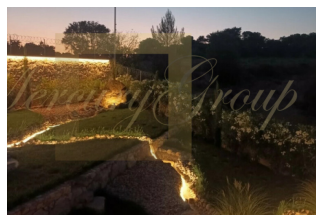

Продается 2-этажный коттедж площадью 210 кв.м на полуострове Пелопоннес. Первый этаж состоит из 2 спальных комнат, гостиной с кухней, 2 душевых комнат Второй этаж состоит из 4 спальных комнат, 2 душевых комнат Коттедж имеет угловое расположение. Из окон открывается великолепный вид на море, на лес. У объекта есть камин, кондиционер, зона барбекю, отопление. Недвижимость продается с мебелью. К недвижимости относится парковочное место, сад. На территории расположен бассейн личного пользования. Отдельно стоящий дом расположен в районе Порто Хели. Удивительно красивые особняки в Порто Хели на участке-амфитеатре с видом на море, большой бассейн - 12 x 4,5 с использованием натуральной соли и без химикатов - домик на дереве 2,5 x 2,5 - водопад с ручьем и озером, освещенным светодиодами, крытая площадь 30 кв.м. гостиная-столовая с барбекю и дровяной печью. Также имеется огромный ухоженный сад с газоном (есть колодец с очень хорошим качеством воды), оливковыми деревьями, множеством растений и цветов, крытая парковка на 4 машины и многое другое