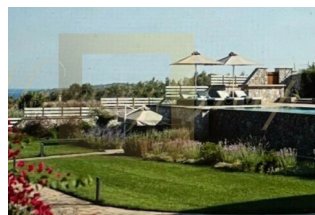

Продается 2-этажный коттедж площадью 210 кв.м на полуострове Пелопоннес. Первый этаж состоит из 2 спальных комнат, гостиной с кухней, 2 душевых комнат Второй этаж состоит из 4 спальных комнат, 2 душевых комнат Коттедж имеет угловое расположение. Из окон открывается великолепный вид на море, на лес. У объекта есть камин, кондиционер, зона барбекю, отопление. Недвижимость продается с мебелью. К недвижимости относится парковочное место, сад. На территории расположен бассейн личного пользования. Отдельно стоящий дом расположен в районе Порто Хели. Удивительно красивые особняки в Порто Хели на участке-амфитеатре с видом на море, большой бассейн - 12 x 4,5 с использованием натуральной соли и без химикатов - домик на дереве 2,5 x 2,5 - водопад с ручьем и озером, освещенным светодиодами, крытая площадь 30 кв.м. гостиная-столовая с барбекю и дровяной печью. Также имеется огромный ухоженный сад с газоном (есть колодец с очень хорошим качеством воды), оливковыми деревьями, множеством растений и цветов, крытая парковка на 4 машины и многое другое