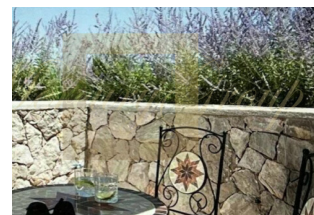

Продается 2-этажный коттедж площадью 210 кв.м на полуострове Пелопоннес. Первый этаж состоит из 2 спальных комнат, гостиной с кухней, 2 душевых комнат Второй этаж состоит из 4 спальных комнат, 2 душевых комнат Коттедж имеет угловое расположение. Из окон открывается великолепный вид на море, на лес. У объекта есть камин, кондиционер, зона барбекю, отопление. Недвижимость продается с мебелью. К недвижимости относится парковочное место, сад. На территории расположен бассейн личного пользования. Отдельно стоящий дом расположен в районе Порто Хели. Удивительно красивые особняки в Порто Хели на участке-амфитеатре с видом на море, большой бассейн - 12 x 4,5 с использованием натуральной соли и без химикатов - домик на дереве 2,5 x 2,5 - водопад с ручьем и озером, освещенным светодиодами, крытая площадь 30 кв.м. гостиная-столовая с барбекю и дровяной печью. Также имеется огромный ухоженный сад с газоном (есть колодец с очень хорошим качеством воды), оливковыми деревьями, множеством растений и цветов, крытая парковка на 4 машины и многое другое