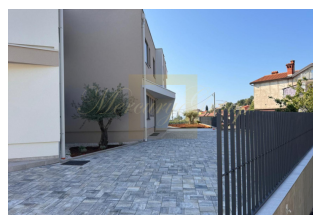

Продается двухэтажная квартира общей жилой площадью 162,29 м<sup>2</sup>, расположенная в блокированном доме. Квартира отличается отдельным входом и высококачественными отделочными материалами.

Планировка комнаты:

- Первый этаж: просторные кладовые, гостиная, кухня, столовая и гостевой туалет.
- Верхний этаж: три комфортабельные спальни и три современные ваннные комнаты.

Общая площадь сада составляет 65,76 м<sup>2</sup>, а также в стоимость квартиры входят три парковочных места, что в общей сложности составляет 103,26 м<sup>2</sup> открытого пространства.

Дополнительные возможности:

Квартира оборудована теплым полом, тепловым насосом, высококачественным дубовым паркетом, керамической плиткой премиум-класса и алюминиево-ПВХ окнами. Также подготовлена для установки солнечных панелей, что обеспечивает дополнительную энергоэффективность.