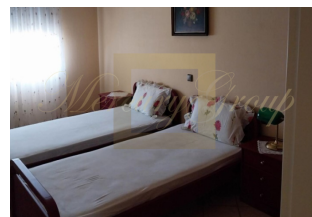

ID: CY-35-1-157674
WWW.MERCURYESTATE.COM
TEL./VIBER/WHATSAPP:
+37127788866

Продается дуплекс площадью 290 кв

Кипр, Северная Греция

Цена:	€ 370 000
Тип объекта	Квартира
Спальни	6
Количество комнат	8
Площадь земли	1000 м ²
Площадь	290 м ²
Тип сделки	Продажа

Продается дуплекс площадью 290 кв.м в пригороде Кавалы. Дуплекс расположен на 2 уровнях. Первый этаж состоит из 3 спальных комнат, гостиной, одной кухни, одной душевой комнаты, одной кладовой. Второй этаж состоит из 3 спальных комнат, гостиной, одной кухни, одной душевой комнаты, одной кладовой. У объекта есть солнечные батареи для нагрева воды, кондиционер, отопление. У объекта установлена сигнализация. К недвижимости относится парковочное место, гараж.