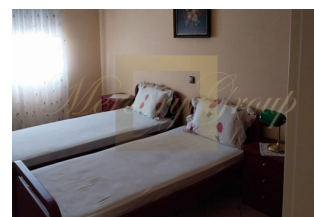

**Продается дуплекс площадью 290 кв**

*Кипр, Северная Греция*

|                          |                     |
|--------------------------|---------------------|
| <b>Цена:</b>             | <b>€ 370 000</b>    |
| <b>Тип объекта</b>       | Квартира            |
| <b>Спальни</b>           | 6                   |
| <b>Количество комнат</b> | 8                   |
| <b>Площадь земли</b>     | 1000 м <sup>2</sup> |
| <b>Площадь</b>           | 290 м <sup>2</sup>  |
| <b>Тип сделки</b>        | Продажа             |

Продается дуплекс площадью 290 кв.м в пригороде Кавалы. Дуплекс расположен на 2 уровнях. Первый этаж состоит из 3 спальных комнат, гостиной, одной кухни, одной душевой комнаты, одной кладовой. Второй этаж состоит из 3 спальных комнат, гостиной, одной кухни, одной душевой комнаты, одной кладовой. У объекта есть солнечные батареи для нагрева воды, кондиционер, отопление. У объекта установлена сигнализация. К недвижимости относится парковочное место, гараж.