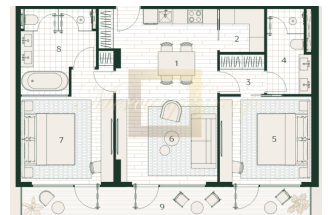

**Роскошные апартаменты с 2 спальнями в культовом курортном комплексе в Банг Тао - 100 кв.м**

Таиланд, Пхукет

<b>Цена:</b>	<b>€ 426 000</b>
<b>Тип объекта</b>	Квартира
<b>Тип здания</b>	Новый проект
<b>Рынок</b>	Первичный
<b>Квартал сдачи в эксплуатацию</b>	4-й квартал
<b>Год сдачи в эксплуатацию</b>	2027
<b>Спальни</b>	2
<b>Площадь</b>	100 м <sup>2</sup>
<b>Тип сделки</b>	Продажа

Просторная 2-комнатная квартира площадью 100 кв.м в культовом курортном комплексе, расположенном в престижном районе Банг Тао на Пхукете. Этот знаковый комплекс предлагает лучшее из тропической роскоши, идеально подходя как для личного проживания, так и для инвестиций.