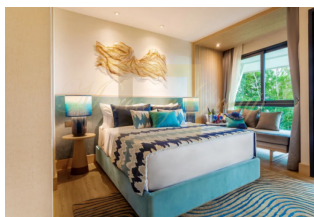

Курортный отель Wanda Vista, состоит из 7 малоэтажных зданий-кондоминиумов, часть которых спроектированы с целью инвестиции и находятся под управлением отельной сети. Вторая половина построена в качестве личных резиденций. И все это в нескольких сотнях метров от пляжа с белоснежным песком. Курорт удобно расположен рядом с полем для гольфа и одноименным премиальным районом Laguna, а также торговыми площадками Боат-авеню и Порто-де-Пхукет, предлагающими множество ресторанов и развлекательных заведений.