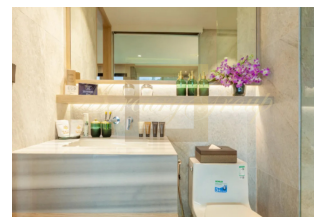

Курортный отель Wanda Vista, состоит из 7 малоэтажных зданий-кондоминиумов, часть которых спроектированы с целью инвестиции и находятся под управлением отельной сети. Вторая половина построена в качестве личных резиденций. И все это в нескольких сотнях метров от пляжа с белоснежным песком. Курорт удобно расположен рядом с полем для гольфа и одноименным премиальным районом Laguna, а также торговыми площадками Боат-авеню и Порто-де-Пхукет, предлагающими множество ресторанов и развлекательных заведений.