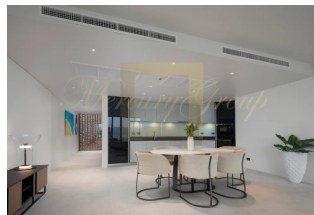

Расположенный на склоне холма на в южной части района Патонг BluePoint представляет собой комплекс роскошных апартаментов с захватывающим видом на залив Патонг и Андаманское море. Комплекс состоит из трех зданий, каждое из которых имеет три этажа и террасу на крыше. Доступны апартаменты с 2 и 3 спальнями площадью от 125 до 247 кв. м, с дуплексной планировкой или пентхаусами с частными террасами на крыше. Панорамные окна в каждом юните, позволяют насладиться панорамным видом на море и прохладным океанским бризом.