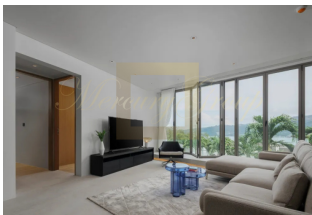

Расположенный на склоне холма на в южной части района Патонг BluePoint представляет собой комплекс роскошных апартаментов с захватывающим видом на залив Патонг и Андаманское море. Комплекс состоит из трех зданий, каждое из которых имеет три этажа и террасу на крыше. Доступны апартаменты с 2 и 3 спальнями площадью от 125 до 247 кв. м, с дуплексной планировкой или пентхаусами с частными террасами на крыше. Панорамные окна в каждом юните, позволяют насладиться панорамным видом на море и прохладным океанским бризом.