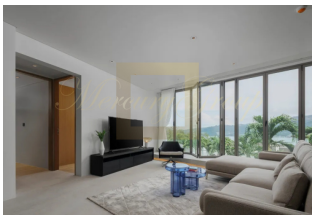

Bluepoint Condominium

Таиланд, Пхукет

Цена:	€ 1 071 226
Тип объекта	Пентхаус
Рынок	Первичный
Спальни	2
Количество комнат	2
Площадь земли	168 м ²
Площадь	277 м ²
Тип сделки	Продажа

Расположенный на склоне холма на в южной части района Патонг BluePoint представляет собой комплекс роскошных апартаментов с захватывающим видом на залив Патонг и Андаманское море. Комплекс состоит из трех зданий, каждое из которых имеет три этажа и террасу на крыше. Доступны апартаменты с 2 и 3 спальнями площадью от 125 до 247 кв. м, с дуплексной планировкой или пентхаусами с частными террасами на крыше. Панорамные окна в каждом юните, позволяют насладиться панорамным видом на море и прохладным океанским бризом.