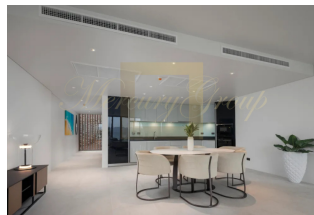

Bluepoint Condominium

Таиланд, Пхукет

Цена:	€ 1 071 226
Тип объекта	Пентхаус
Рынок	Первичный
Спальни	2
Количество комнат	2
Площадь земли	168 м ²
Площадь	277 м ²
Тип сделки	Продажа

Расположенный на склоне холма на в южной части района Патонг BluePoint представляет собой комплекс роскошных апартаментов с захватывающим видом на залив Патонг и Андаманское море. Комплекс состоит из трех зданий, каждое из которых имеет три этажа и террасу на крыше. Доступны апартаменты с 2 и 3 спальнями площадью от 125 до 247 кв. м, с дуплексной планировкой или пентхаусами с частными террасами на крыше. Панорамные окна в каждом юните, позволяют насладиться панорамным видом на море и прохладным океанским бризом.