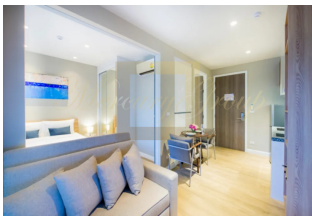

На территории комплекса есть удобная парковка, бассейн 50 метров, детский бассейн, фитнес зал, комната для переговоров, сауна, ресторан, а сам комплекс круглосуточно охраняется. Комплекс включает в себя 295 апартаментов с современным дизайном, включающих квартиры с 1-2 спальнями и пентхаусы с 2-4 спальнями с полноценными жилыми помещениями, включая кухни-столовые, ванные комнаты и частные террасы с видом на 2000 кв.м. курортного тропического озеленения.