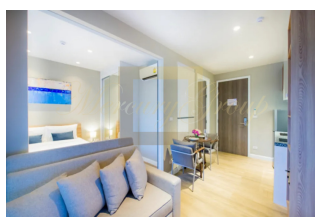

На территории комплекса есть удобная парковка, бассейн 50 метров, детский бассейн, фитнес зал, комната для переговоров, сауна, ресторан, а сам комплекс круглосуточно охраняется. Комплекс включает в себя 295 апартаментов с современным дизайном, включающих квартиры с 1-2 спальнями и пентхаусы с 2-4 спальнями с полноценными жилыми помещениями, включая кухни-столовые, ванные комнаты и частные террасы с видом на 2000 кв.м. курортного тропического озеленения.