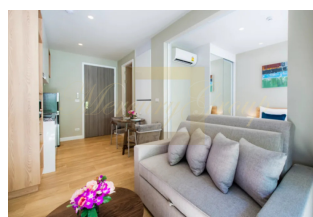

На территории комплекса есть удобная парковка, бассейн 50 метров, детский бассейн, фитнес зал, комната для переговоров, сауна, ресторан, а сам комплекс круглосуточно охраняется. Комплекс включает в себя 295 апартаментов с современным дизайном, включающих квартиры с 1-2 спальнями и пентхаусы с 2-4 спальнями с полноценными жилыми помещениями, включая кухни-столовые, ванные комнаты и частные террасы с видом на 2000 кв.м. курортного тропического озеленения.