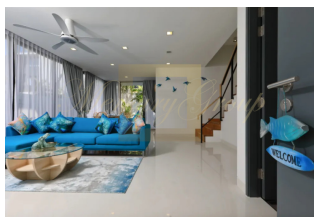

Laguna Park Residences - комплекс таунхаусов и вилл в районе Лагуна, пляж Банг Тао. Недвижимость в этом районе имеют высокий арендный потенциал. Проект предлагает на выбор привлекательные, но доступные дома в безопасной курортной среде. Этот комплекс семейной направленности имеет собственный бассейн, просторные лужайки для игр, детские игровые площадки. Все это с круглосуточной охраной и видеонаблюдением. Застройщиком Laguna Park является компания Banyan Tree Hotels and Resorts, основанная в 1994 году и являющаяся известным азиатским брендом, который является синонимом престижа и роскоши.