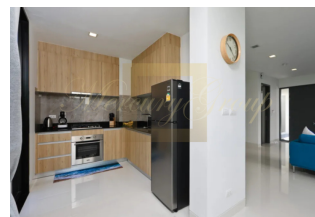

Laguna Park Residences - комплекс таунхаусов и вилл в районе Лагуна, пляж Банг Тао. Недвижимость в этом районе имеют высокий арендный потенциал. Проект предлагает на выбор привлекательные, но доступные дома в безопасной курортной среде. Этот комплекс семейной направленности имеет собственный бассейн, просторные лужайки для игр, детские игровые площадки. Все это с круглосуточной охраной и видеонаблюдением. Застройщиком Laguna Park является компания Banyan Tree Hotels and Resorts, основанная в 1994 году и являющаяся известным азиатским брендом, который является синонимом престижа и роскоши.