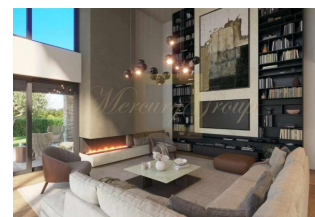

Недалеко от Св. Ловречи продается вилла с панорамным видом от Альп до церкви Св. Евфимии в Ровине.

Вилла с чистой площадью 291,68 м² будет расположена на участке площадью 1408 м², в окружении природной красоты Истрии. Вилла расположена на 2 этажах и имеет вспомогательное здание.

Первый этаж: прихожая, просторный коридор, гостевой туалет, прачечная, подсобное помещение, одна спальня с собственной ванной комнатой и выходом на террасу, открытая кухня и столовая, просторная гостиная с галереей и выходом на солнечную террасу, пейзажный бассейн со встроенным джакузи и очаг, расположенный между бассейном и виллой.

При строительстве и отделке использовались только самые качественные материалы, заготовки для солнечных батарей, высококачественная керамика и трехслойный дубовый паркет.

Эта исключительная недвижимость идеально подойдет любителям средиземноморского образа жизни и тем, кто хочет наслаждаться природой, не жертвуя при этом комфортом и качеством.