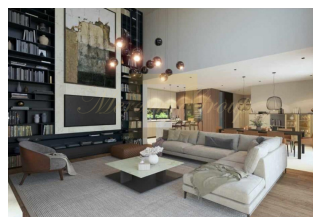

Недалеко от Св. Ловречи продается вилла с панорамным видом от Альп до церкви Св. Евфимии в Ровине.

Вилла с чистой площадью 291,68 м² будет расположена на участке площадью 1408 м², в окружении природной красоты Истрии. Вилла расположена на 2 этажах и имеет вспомогательное здание.

Первый этаж: прихожая, просторный коридор, гостевой туалет, прачечная, подсобное помещение, одна спальня с собственной ванной комнатой и выходом на террасу, открытая кухня и столовая, просторная гостиная с галереей и выходом на солнечную террасу, пейзажный бассейн со встроенным джакузи и очаг, расположенный между бассейном и виллой.