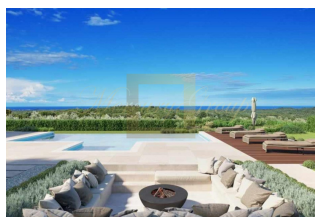

Недалеко от Св. Ловречи продается вилла с панорамным видом от Альп до церкви Св. Евфимии в Ровине.

Вилла с чистой площадью 291,68 м² будет расположена на участке площадью 1408 м², в окружении природной красоты Истрии. Вилла расположена на 2 этажах и имеет вспомогательное здание.

Первый этаж: прихожая, просторный коридор, гостевой туалет, прачечная, подсобное помещение, одна спальня с собственной ванной комнатой и выходом на террасу, открытая кухня и столовая, просторная гостиная с галереей и выходом на солнечную террасу, пейзажный бассейн со встроенным джакузи и очаг, расположенный между бассейном и виллой.

При строительстве и отделке использовались только самые качественные материалы, заготовки для солнечных батарей, высококачественная керамика и трехслойный дубовый паркет.

Эта исключительная недвижимость идеально подойдет любителям средиземноморского образа жизни и тем, кто хочет наслаждаться природой, не жертвуя при этом комфортом и качеством.